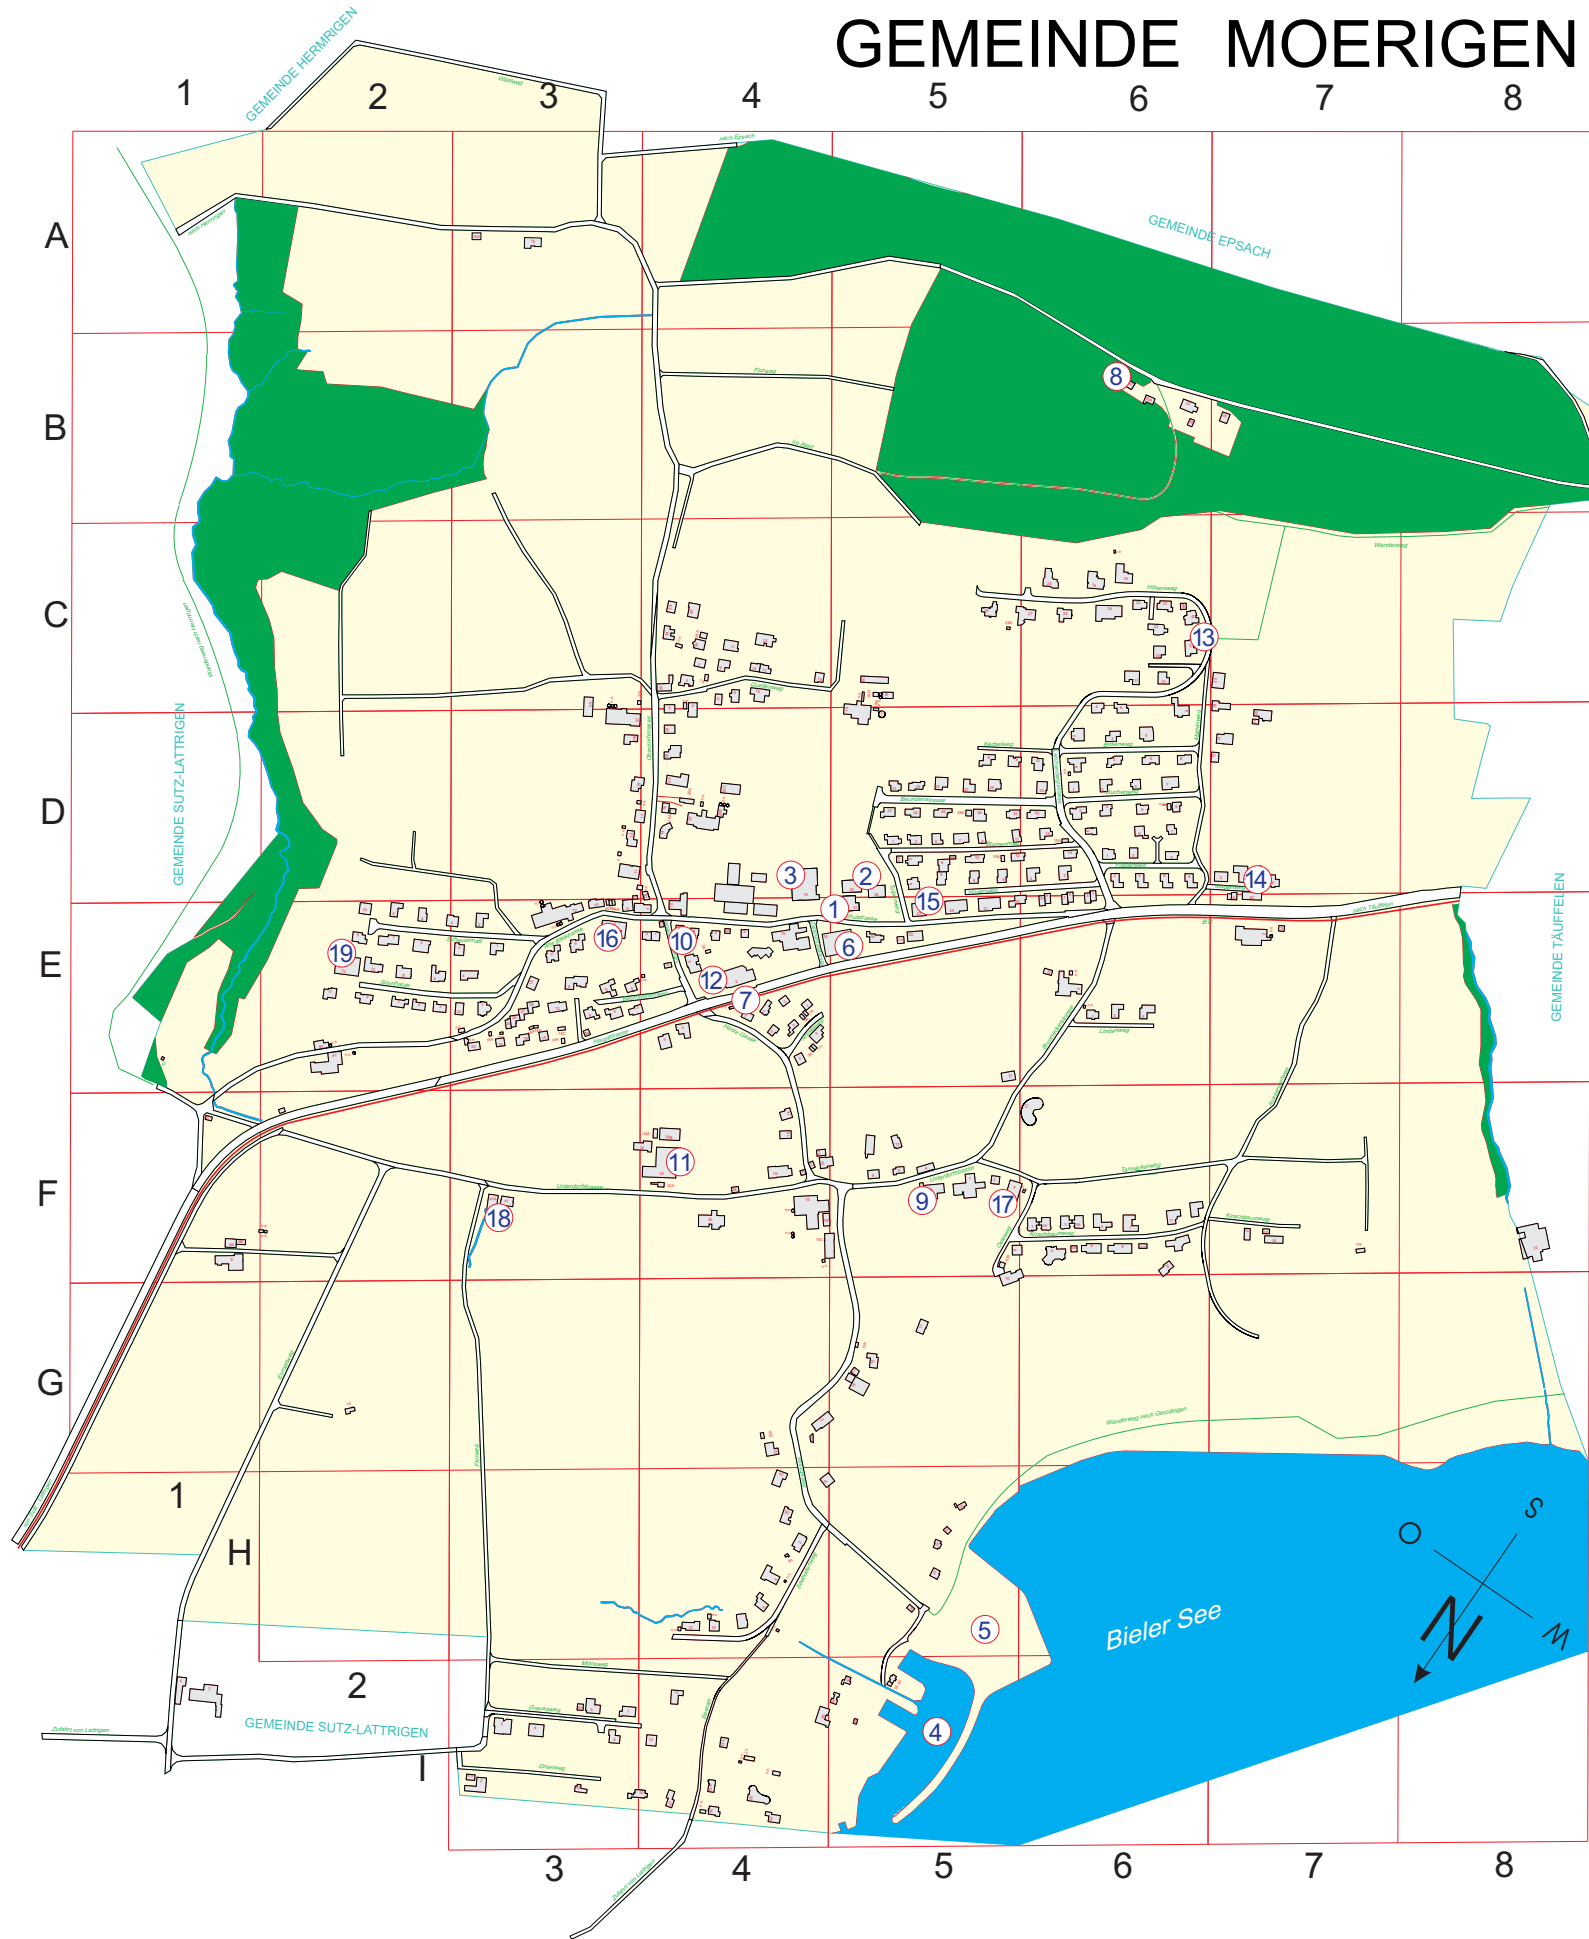

# GEMEINDE MÖRIGEN

## Gemeindeanlagen

- 1 E5 Gemeindeverwaltung
- 2 D5 Schulhaus
- 3 E4 - D4 Mehrzweckhalle, Zivilschutzanlage
- 4 I5 Bootshafen
- 5 H5 Strandboden / Sportplatz

## Strassenverzeichnis Möriegen

- |         |                   |           |                    |
|---------|-------------------|-----------|--------------------|
| F1 - E4 | Alte Bielstrasse  | E6 - C6   | Lerchenbergstrasse |
| E4      | Amselweg          | E6        | Lindenweg          |
| G7 - E7 | Ausserdorfweg     | E6 - C6   | Mattenweg          |
| E3 - E4 | Baumgartenweg     | I 3 - I 4 | Moosweg            |
| D5 - D6 | Beundenstrasse    | E4 - B4   | Oberdorfstrasse    |
| D6      | Birkenweg         | G5 - F6   | Oeleweg            |
| D5 - D6 | Blumenmatt        | C4 - C5   | Quellenweg         |
| F5 - E6 | Brunnackerstrasse | D5 - D6   | Rosenweg           |
| D6      | Buchenweg         | E4 - E6   | Schulstrasse       |
| H1 - F1 | Eymattweg         | E2 - E3   | Scheuermatt        |
| D6      | Fliederweg        | H4        | Seebodenweg        |
| I 3     | Greussweg         | I 5 - F5  | Seestrasse         |
| I 3     | Grienweg          | I 4       | Seerain            |
| F1 - E8 | Hauptstrasse      | E2 - E3   | Sonnhalde          |
| F4 - E4 | Hohle Gasse       | F5 - F7   | Tannackerweg       |
| C6 - C5 | Höhenweg          | E5 - D5   | Tulpenweg          |
| A4 - B8 | Im Oberholz       | F1 - F5   | Unterdorfstrasse   |
| C5 - A2 | Im Ried           | A2 - A3   | Waldweg            |
| D5 - D6 | Kerbelweg         | E4        | Zentrumsstrasse    |
| F5 - F7 | Kirschbaumweg     |           |                    |